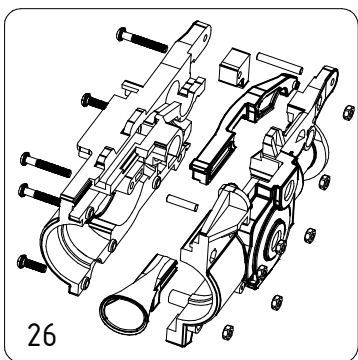

Legatrice elettrica NEXI - Cod.LN24.0500

CAMPAGNOLA S.r.l - Tav.: 0350.0562 Release / Versione 00

Legatrice elettrica NEXI - Cod.LN24.0500

CAMPAGNOLA S.r.l - Tav.: 0350.0562 Release / Versione 00

Pos	Q.tà	Codice	Descrizione
1	2	Y127.0102	Cuscinetto 638/5 Z NEXI
2	1	Y127.0107	Cuscinetto a rullini HFL 0615 NEXI
3	1	Y129.0100	Albero per corone dentate NEXI
4	1	Y136.0102	Batteria Li-Ion 16.8V Stark M
5	1	Y136.0103	Caricabatteria 16.8V Stark M
6	1	Y146.0103	Motoriduttore completo NEXI
7	1	Y148.0104	Grilletto con magnete NEXI
8	1	Y148.0105	Leva pressa filo NEXI
9	1	Y148.0108	Gr. leva trascinamento e taglio filo NEXI
10	1	Y148.0109	Gr. leva azionamento gancio NEXI
11	1	Y160.0100	Clip chiusura cover NEXI
12	1	Y171.0123	Cover frontale NEXI
13	1	Y171.0126	Ugello alimentazione filo NEXI
14	1	Y196.0100	Gancio di alimentazione filo NEXI
15	1	Y197.0104	Gr. ruote dentate x avanzamento filo NEXI
16	1	Y197.0105	Gr. completo corona dentata x camme NEXI
17	1	Y197.0106	Ruota di legatura NEXI
18	1	Y197.0107	Gr. albero + ruota di legatura NEXI
19	1	Y197.0108	Corona dentata NEXI
20	1	Y218.0112	Scheda elettronica di controllo + display NEXI
21	1	Y218.0113	Sensore effetto Hall NEXI
22	2	Y245.0108	Pulsante Legatrice NEXI
23	1	YPAC.0103	Kit Covers NEXI
24	1	YPAC.0104	Kit Rocchetto completo NEXI
25	1	YPAC.0105	Kit tagliola filo NEXI
26	1	YPAC.0106	Kit supporti + leva pressa filo NEXI
27	1	YPAC.0107	Kit viteria manutenzione NEXI
28	1	YPAC.0110	Kit rullino + cuscinetti NEXI