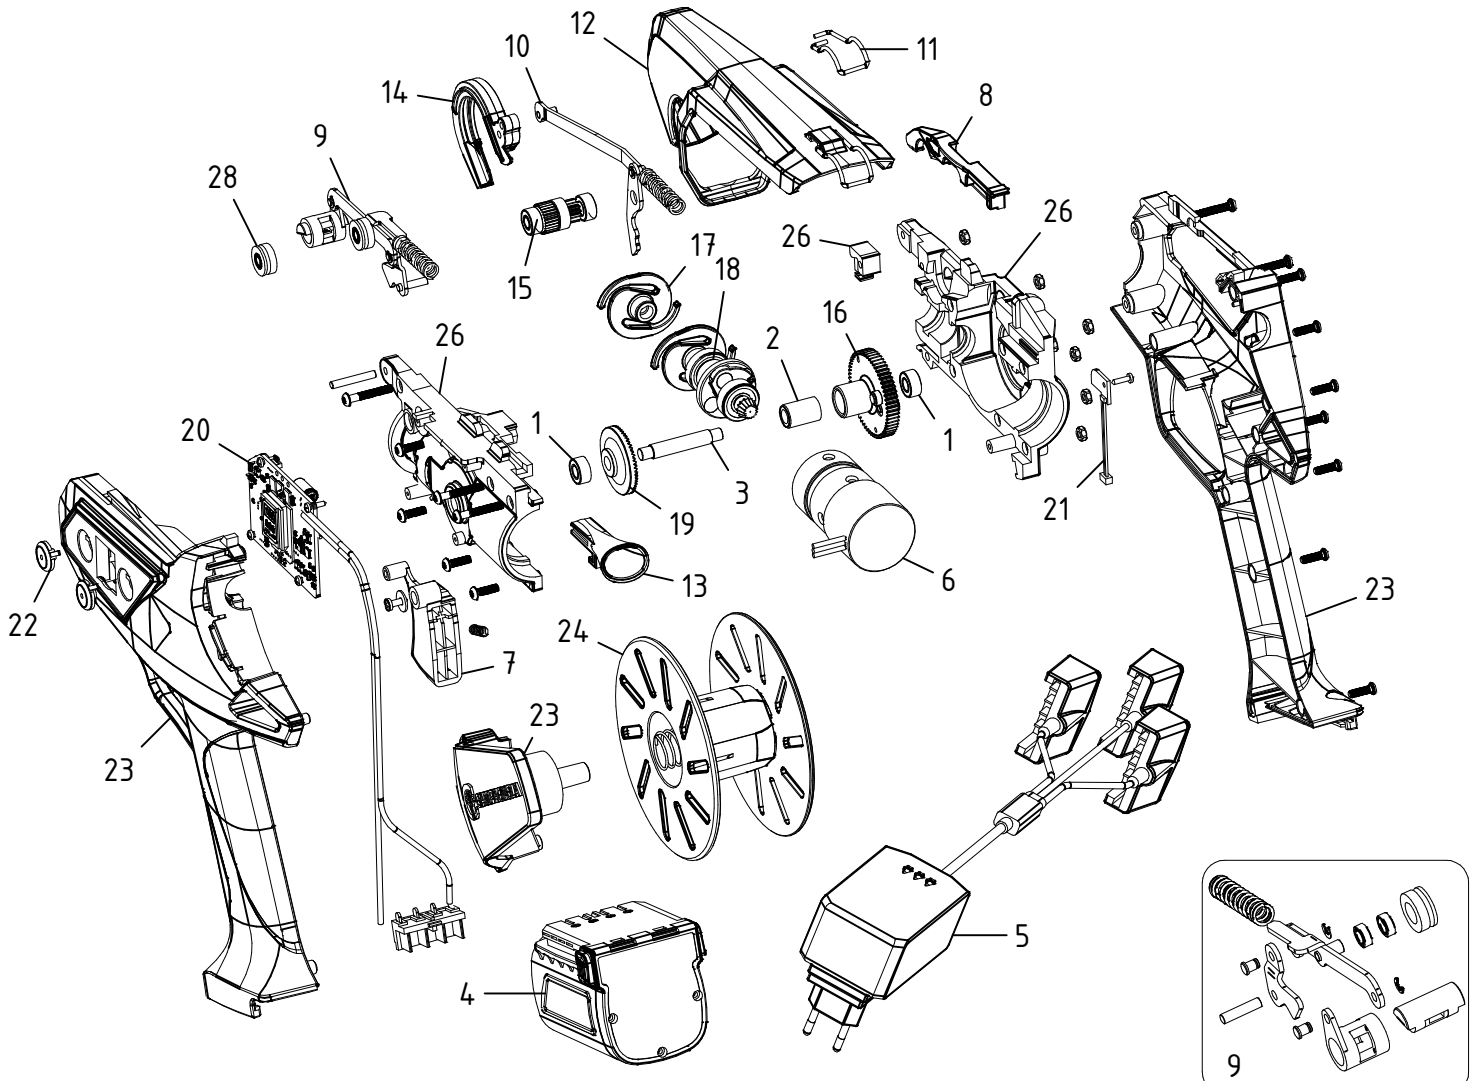

Legatrice elettrica NEXI - Cod.LN24.0500

CAMPAGNOLA S.r.l - Tav.: 0350.0562 Release / Versione 00

Legatrice elettrica NEXI - Cod.LN24.0500

CAMPAGNOLA S.r.l - Tav.: 0350.0562 Release / Versione 00

Pos	Q.tà	Codice	Descrizione
1	2	Y127.0102	Cuscinetto 638/5 Z NEXI
2	1	Y127.0107	Cuscinetto a rullini HFL 0615 NEXI
3	1	Y129.0100	Albero per corone dentate NEXI
4	1	Y136.0102	Batteria Li-Ion 16.8V Stark M
5	1	Y136.0103	Caricabatteria 16.8V Stark M
6	1	Y146.0103	Motoriduttore completo NEXI
7	1	Y148.0104	Grilletto con magnete NEXI
8	1	Y148.0105	Leva pressa filo NEXI
9	1	Y148.0108	Gr. leva trascinamento e taglio filo NEXI
10	1	Y148.0109	Gr. leva azionamento gancio NEXI
11	1	Y160.0100	Clip chiusura cover NEXI
12	1	Y171.0123	Cover frontale NEXI
13	1	Y171.0126	Ugello alimentazione filo NEXI
14	1	Y196.0100	Gancio di alimentazione filo NEXI
15	1	Y197.0104	Gr. ruote dentate x avanzamento filo NEXI
16	1	Y197.0105	Gr. completo corona dentata x camme NEXI
17	1	Y197.0106	Ruota di legatura NEXI
18	1	Y197.0107	Gr. albero + ruota di legatura NEXI
19	1	Y197.0108	Corona dentata NEXI
20	1	Y218.0112	Scheda elettronica di controllo + display NEXI
21	1	Y218.0113	Sensore effetto Hall NEXI
22	2	Y245.0108	Pulsante Legatrice NEXI
23	1	YPAC.0103	Kit Covers NEXI
24	1	YPAC.0104	Kit Rocchetto completo NEXI
25	1	YPAC.0105	Kit tagliola filo NEXI
26	1	YPAC.0106	Kit supporti + leva pressa filo NEXI
27	1	YPAC.0107	Kit viteria manutenzione NEXI
28	1	YPAC.0110	Kit rullino + cuscinetti NEXI