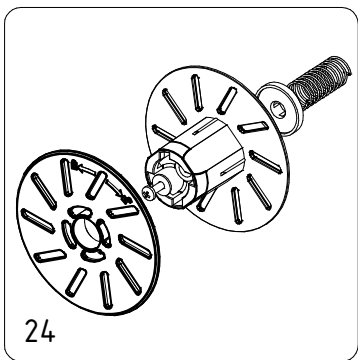

Legatrice elettrica NEXI - Cod.LN24.0500

CAMPAGNOLA S.r.l - Tav.: 0350.0562 Release / Versione 00

Legatrice elettrica NEXI - Cod.LN24.0500

CAMPAGNOLA S.r.l - Tav.: 0350.0562 Release / Versione 00

Pos	Q.tà	Codice	Descrizione
1	2	Y127.0102	Cuscinetto 638/5 Z NEXI
2	1	Y127.0107	Cuscinetto a rullini HFL 0615 NEXI
3	1	Y129.0100	Albero per corone dentate NEXI
4	1	Y136.0102	Batteria Li-Ion 16.8V Stark M
5	1	Y136.0103	Caricabatteria 16.8V Stark M
6	1	Y146.0103	Motoriduttore completo NEXI
7	1	Y148.0104	Grilletto con magnete NEXI
8	1	Y148.0105	Leva pressa filo NEXI
9	1	Y148.0108	Gr. leva trascinamento e taglio filo NEXI
10	1	Y148.0109	Gr. leva azionamento gancio NEXI
11	1	Y160.0100	Clip chiusura cover NEXI
12	1	Y171.0123	Cover frontale NEXI
13	1	Y171.0126	Ugello alimentazione filo NEXI
14	1	Y196.0100	Gancio di alimentazione filo NEXI
15	1	Y197.0104	Gr. ruote dentate x avanzamento filo NEXI
16	1	Y197.0105	Gr. completo corona dentata x camme NEXI
17	1	Y197.0106	Ruota di legatura NEXI
18	1	Y197.0107	Gr. albero + ruota di legatura NEXI
19	1	Y197.0108	Corona dentata NEXI
20	1	Y218.0112	Scheda elettronica di controllo + display NEXI
21	1	Y218.0113	Sensore effetto Hall NEXI
22	2	Y245.0108	Pulsante Legatrice NEXI
23	1	YPAC.0103	Kit Covers NEXI
24	1	YPAC.0104	Kit Rocchetto completo NEXI
25	1	YPAC.0105	Kit tagliola filo NEXI
26	1	YPAC.0106	Kit supporti + leva pressa filo NEXI
27	1	YPAC.0107	Kit viteria manutenzione NEXI
28	1	YPAC.0110	Kit rullino + cuscinetti NEXI