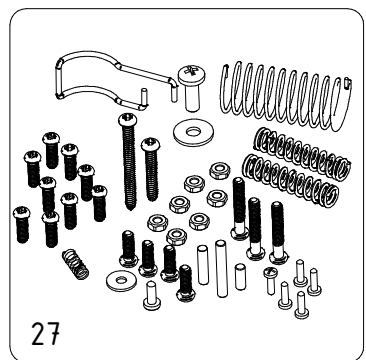

Legatrice elettrica NEXI - Cod.LN24.0500

CAMPAGNOLA S.r.l - Tav.: 0350.0562 Release / Versione 00

Legatrice elettrica NEXI - Cod.LN24.0500

CAMPAGNOLA S.r.l - Tav.: 0350.0562 Release / Versione 00

Pos	Q.tà	Codice	Descrizione
1	2	Y127.0102	Cuscinetto 638/5 Z NEXI
2	1	Y127.0107	Cuscinetto a rullini HFL 0615 NEXI
3	1	Y129.0100	Albero per corone dentate NEXI
4	1	Y136.0102	Batteria Li-Ion 16.8V Stark M
5	1	Y136.0103	Caricabatteria 16.8V Stark M
6	1	Y146.0103	Motoriduttore completo NEXI
7	1	Y148.0104	Grilletto con magnete NEXI
8	1	Y148.0105	Leva pressa filo NEXI
9	1	Y148.0108	Gr. leva trascinamento e taglio filo NEXI
10	1	Y148.0109	Gr. leva azionamento gancio NEXI
11	1	Y160.0100	Clip chiusura cover NEXI
12	1	Y171.0123	Cover frontale NEXI
13	1	Y171.0126	Ugello alimentazione filo NEXI
14	1	Y196.0100	Gancio di alimentazione filo NEXI
15	1	Y197.0104	Gr. ruote dentate x avanzamento filo NEXI
16	1	Y197.0105	Gr. completo corona dentata x camme NEXI
17	1	Y197.0106	Ruota di legatura NEXI
18	1	Y197.0107	Gr. albero + ruota di legatura NEXI
19	1	Y197.0108	Corona dentata NEXI
20	1	Y218.0112	Scheda elettronica di controllo + display NEXI
21	1	Y218.0113	Sensore effetto Hall NEXI
22	2	Y245.0108	Pulsante Legatrice NEXI
23	1	YPAC.0103	Kit Covers NEXI
24	1	YPAC.0104	Kit Rocchetto completo NEXI
25	1	YPAC.0105	Kit tagliola filo NEXI
26	1	YPAC.0106	Kit supporti + leva pressa filo NEXI
27	1	YPAC.0107	Kit viteria manutenzione NEXI
28	1	YPAC.0110	Kit rullino + cuscinetti NEXI