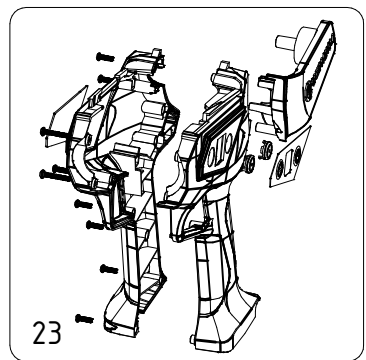

Legatrice elettrica NEXI - Cod.LN24.0500

CAMPAGNOLA S.r.l - Tav.: 0350.0562 Release / Versione 00

Legatrice elettrica NEXI - Cod.LN24.0500

CAMPAGNOLA S.r.l - Tav.: 0350.0562 Release / Versione 00

Pos	Q.tà	Codice	Descrizione
1	2	Y127.0102	Cuscinetto 638/5 Z NEXI
2	1	Y127.0107	Cuscinetto a rullini HFL 0615 NEXI
3	1	Y129.0100	Albero per corone dentate NEXI
4	1	Y136.0102	Batteria Li-Ion 16.8V Stark M
5	1	Y136.0103	Caricabatteria 16.8V Stark M
6	1	Y146.0103	Motoriduttore completo NEXI
7	1	Y148.0104	Grilletto con magnete NEXI
8	1	Y148.0105	Leva pressa filo NEXI
9	1	Y148.0108	Gr. leva trascinamento e taglio filo NEXI
10	1	Y148.0109	Gr. leva azionamento gancio NEXI
11	1	Y160.0100	Clip chiusura cover NEXI
12	1	Y171.0123	Cover frontale NEXI
13	1	Y171.0126	Ugello alimentazione filo NEXI
14	1	Y196.0100	Gancio di alimentazione filo NEXI
15	1	Y197.0104	Gr. ruote dentate x avanzamento filo NEXI
16	1	Y197.0105	Gr. completo corona dentata x camme NEXI
17	1	Y197.0106	Ruota di legatura NEXI
18	1	Y197.0107	Gr. albero + ruota di legatura NEXI
19	1	Y197.0108	Corona dentata NEXI
20	1	Y218.0112	Scheda elettronica di controllo + display NEXI
21	1	Y218.0113	Sensore effetto Hall NEXI
22	2	Y245.0108	Pulsante Legatrice NEXI
23	1	YPAC.0103	Kit Covers NEXI
24	1	YPAC.0104	Kit Rocchetto completo NEXI
25	1	YPAC.0105	Kit tagliola filo NEXI
26	1	YPAC.0106	Kit supporti + leva pressa filo NEXI
27	1	YPAC.0107	Kit viteria manutenzione NEXI
28	1	YPAC.0110	Kit rullino + cuscinetti NEXI